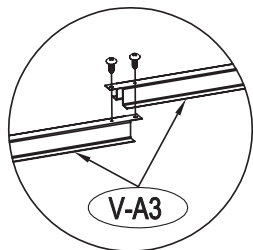

Steel BASE

Köszönjük, hogy megvásárolta termékünket.

Használat előtt figyelmesen olvassa el a használati útmutatót.

Név	Mennyiség
V-A3	4
V-A1	4
	16

V-A3

(1344mm)

V-A3

V-A1

(1024mm)

V-A1

V-A1

V-A1

V-A3

V-A3

**Installation
Montage
Montáž
Összeszerelés
Montaż**

HELYES

HELYTELEN

1

2

3

4

Drill a small hole in here
 Es Bohrloch
 Zde vyvrtat otvor
 Tu vyvrtat otvor
 Õn egy lyukat fúr
 Otwór istnieje wiertta

5