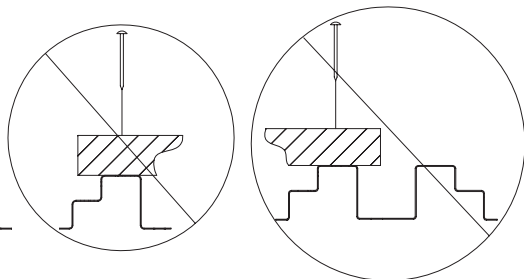

Steel BASE

Köszönjük, hogy megvásárolta termékünket.

Használat előtt figyelmesen olvassa el a használati útmutatót.

Név	Mennyiség
V-A3	4
V-A1	4
	16

V-A3

(1344mm)

V-A3

V-A1

(1024mm)

V-A1

V-A1

V-A1

V-A3

V-A3

**Installation
Montage
Montáž
Összeszerelés
Montaż**

HELYES

HELYTELEN

1

2

3

4

Drill a small hole in here
 Es Bohrloch
 Zde vyvrtat otvor
 Tu vyvrtat otvor
 Õn egy lyukat fúr
 Otwór istnieje wiertta

5