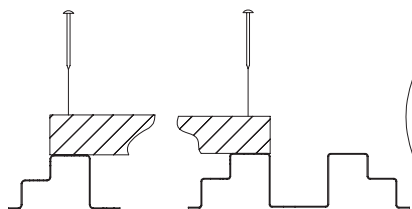

Steel BASE

Köszönjük, hogy megvásárolta termékünket.

Használat előtt figyelmesen olvassa el a használati útmutatót.

Név	Mennyiség
V-A3	4
V-A1	4
	16

V-A3

(1344mm)

V-A3

V-A1

(1024mm)

V-A1

V-A1

V-A1

V-A3

V-A3

**Installation
Montage
Montáž
Összeszerelés
Montaż**

HELYES

HELYTELEN

1

2

3

4

Drill a small hole in here
 Es Bohrloch
 Zde vyvrtat otvor
 Tu vyvrtat otvor
 Õn egy lyukat fúr
 Otwór istnieje wiertta

5