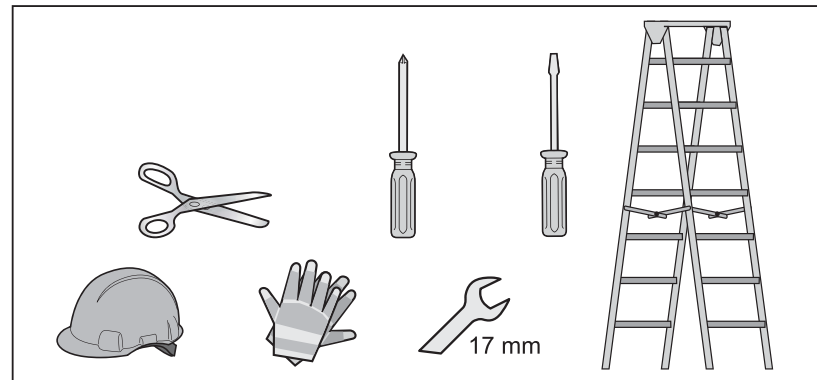

DE Original Montageanleitung Beschlag für Flügeltor
EN Translation of the original installation manual for folding gate armature
FR Traduction de la notice de montage originale de ferrure pour portes battantes
IT Traduzione delle istruzioni di montaggio originali ferratura per cancello ad anta
ES Traducción de las instrucciones de montaje originales herraje para puertas de hojas giratorias

Art.-Nr. S10171-00002

SOMMER Antriebs- und Funktechnik GmbH

Hans-Böckler-Straße 21–27
73230 Kirchheim/Teck
Germany

+49 (0)900-1800150

• 0,14 €/min aus dem deutschen Festnetz. Mobilfunkpreise abweichend.

• 0,14 €/min from fixed-line telephones in Germany. Mobile charges may vary.

• 0,14 €/min depuis une ligne fixe en Allemagne. Les tarifs de téléphonie mobile sont différents.

• 0,14 €/minuto da rete fissa tedesca. Le tariffe da cellulare possono variare.

• 0,14 €/minuto desde la red de telefonía fija alemana. Precios diferentes para teléfonos móviles.

info@sommer.eu
www.sommer.eu

© Copyright 2018
Alle Rechte vorbehalten.
All rights reserved.

Tous droits réservés.

Tutti i diritti riservati.

Reservados todos los derechos.

Art.-Nr. S10170-00001_322018_0-DRE_Rev-D_DE