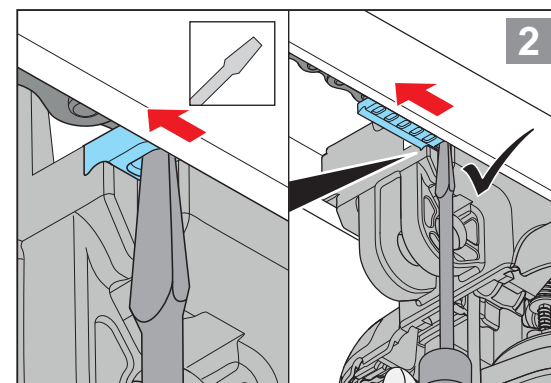

Tutti i diritti riservati.

Reservados todos los derechos.

Art.-Nr. S10170-00001\_322018\_0-DRE\_Rev-D\_DE

DE Original Montageanleitung Beschlag für Flügeltor  
EN Translation of the original installation manual for folding gate armature  
FR Traduction de la notice de montage originale de ferrure pour portes battantes  
IT Traduzione delle istruzioni di montaggio originali ferratura per cancello ad anta  
ES Traducción de las instrucciones de montaje originales herraje para puertas de hojas giratorias