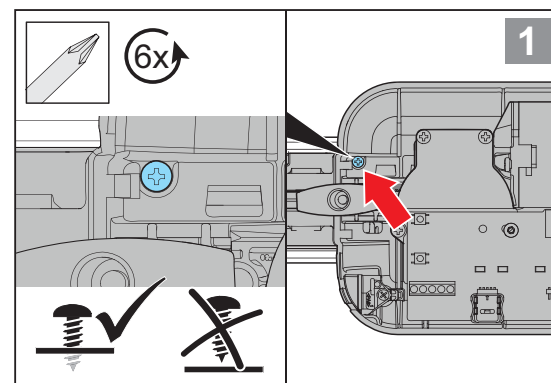

Tutti i diritti riservati.

Reservados todos los derechos.

Art.-Nr. S10170-00001\_322018\_0-DRE\_Rev-D\_DE

DE Original Montageanleitung Beschlag für Flügeltor  
EN Translation of the original installation manual for folding gate armature  
FR Traduction de la notice de montage originale de ferrure pour portes battantes  
IT Traduzione delle istruzioni di montaggio originali ferratura per cancello ad anta  
ES Traducción de las instrucciones de montaje originales herraje para puertas de hojas giratorias