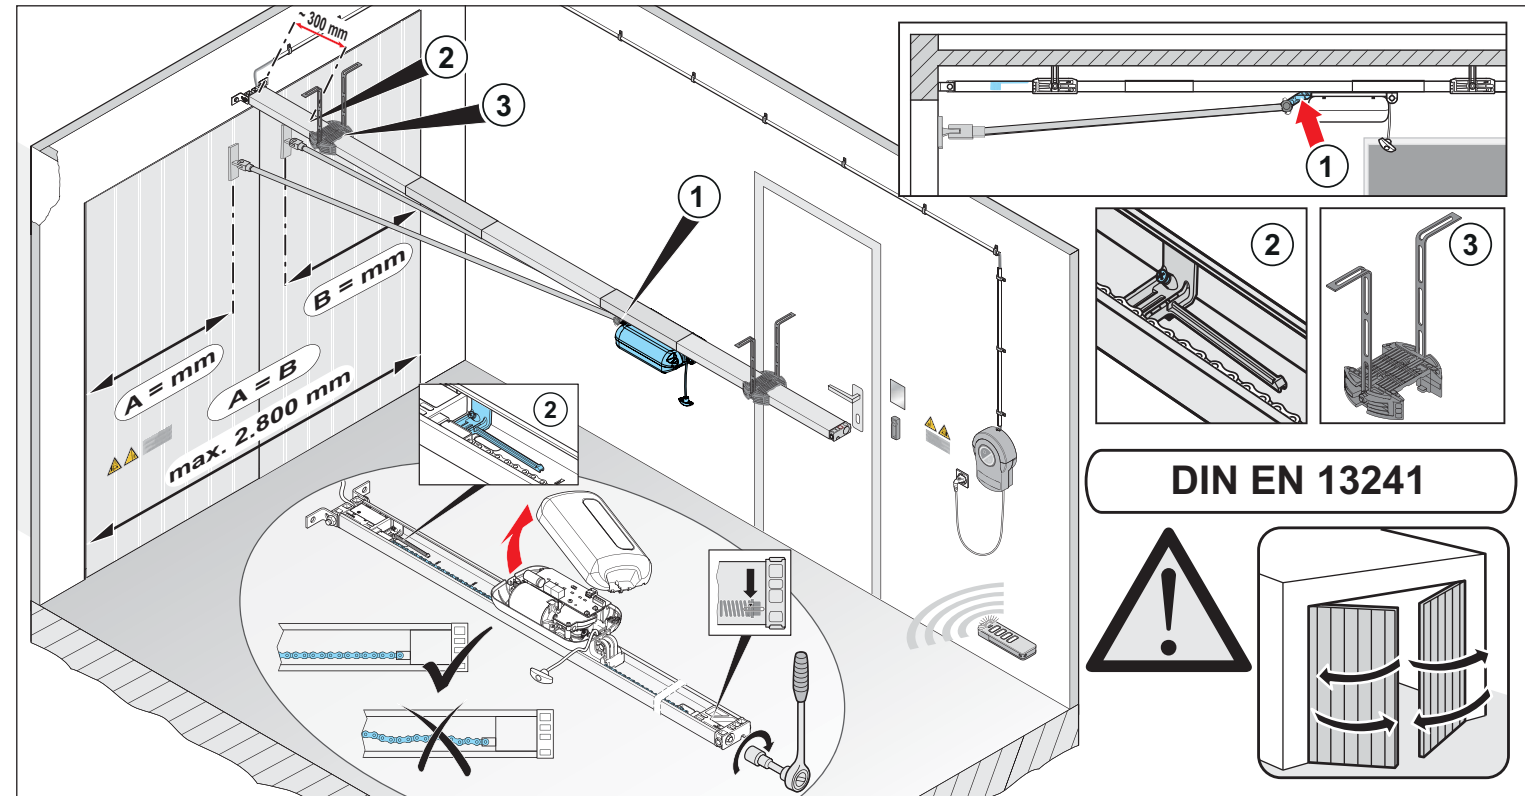

Tutti i diritti riservati.

Reservados todos los derechos.

Art.-Nr. S10170-00001\_322018\_0-DRE\_Rev-D\_DE

DE Original Montageanleitung Beschlag für Flügeltor  
EN Translation of the original installation manual for folding gate armature  
FR Traduction de la notice de montage originale de ferrure pour portes battantes  
IT Traduzione delle istruzioni di montaggio originali ferratura per cancello ad anta  
ES Traducción de las instrucciones de montaje originales herraje para puertas de hojas giratorias