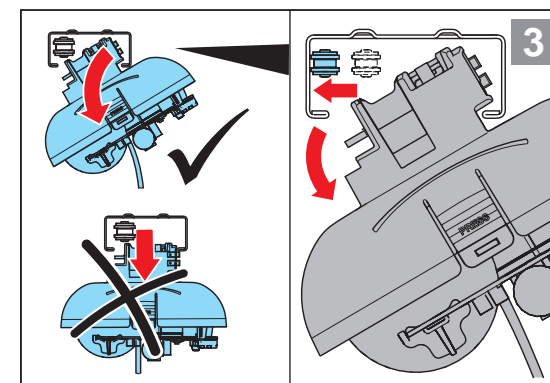

Tutti i diritti riservati.

Reservados todos los derechos.

Art.-Nr. S10170-00001\_322018\_0-DRE\_Rev-D\_DE

DE Original Montageanleitung Beschlag für Flügeltor  
EN Translation of the original installation manual for folding gate armature  
FR Traduction de la notice de montage originale de ferrure pour portes battantes  
IT Traduzione delle istruzioni di montaggio originali ferratura per cancello ad anta  
ES Traducción de las instrucciones de montaje originales herraje para puertas de hojas giratorias