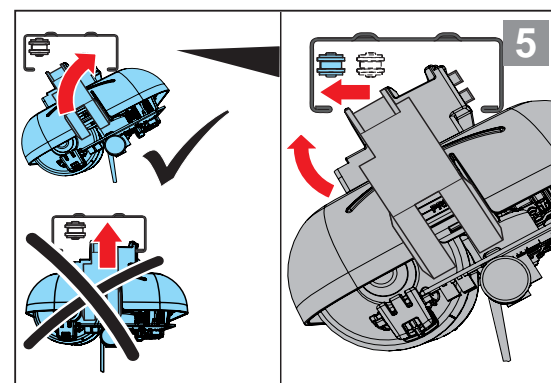

Tutti i diritti riservati.

Reservados todos los derechos.

Art.-Nr. S10170-00001\_322018\_0-DRE\_Rev-D\_DE

DE Original Montageanleitung Beschlag für Flügeltor  
EN Translation of the original installation manual for folding gate armature  
FR Traduction de la notice de montage originale de ferrure pour portes battantes  
IT Traduzione delle istruzioni di montaggio originali ferratura per cancello ad anta  
ES Traducción de las instrucciones de montaje originales herraje para puertas de hojas giratorias