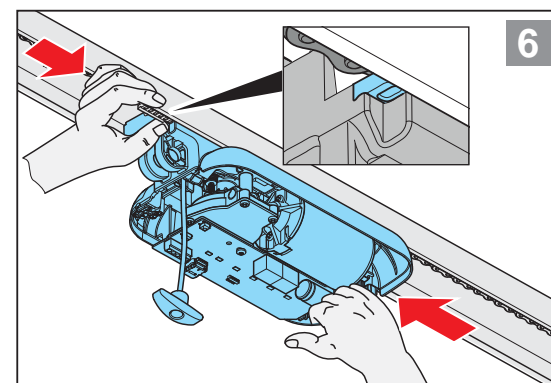

Tutti i diritti riservati.

Reservados todos los derechos.

Art.-Nr. S10170-00001\_322018\_0-DRE\_Rev-D\_DE

DE Original Montageanleitung Beschlag für Flügeltor  
EN Translation of the original installation manual for folding gate armature  
FR Traduction de la notice de montage originale de ferrure pour portes battantes  
IT Traduzione delle istruzioni di montaggio originali ferratura per cancello ad anta  
ES Traducción de las instrucciones de montaje originales herraje para puertas de hojas giratorias