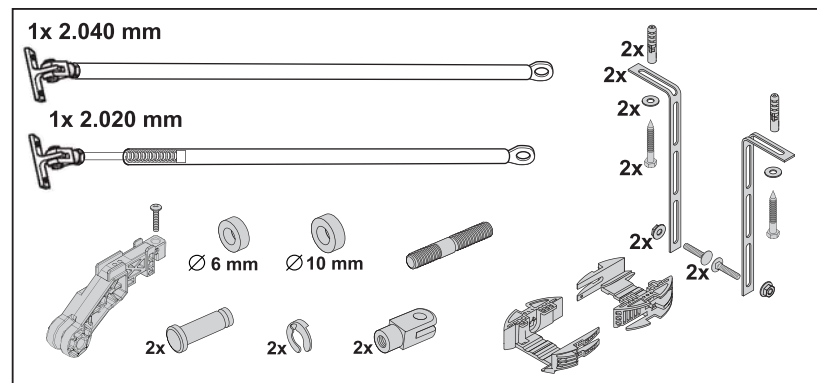

Tutti i diritti riservati.

Reservados todos los derechos.

Art.-Nr. S10170-00001\_322018\_0-DRE\_Rev-D\_DE

DE Original Montageanleitung Beschlag für Flügeltor  
EN Translation of the original installation manual for folding gate armature  
FR Traduction de la notice de montage originale de ferrure pour portes battantes  
IT Traduzione delle istruzioni di montaggio originali ferratura per cancello ad anta  
ES Traducción de las instrucciones de montaje originales herraje para puertas de hojas giratorias