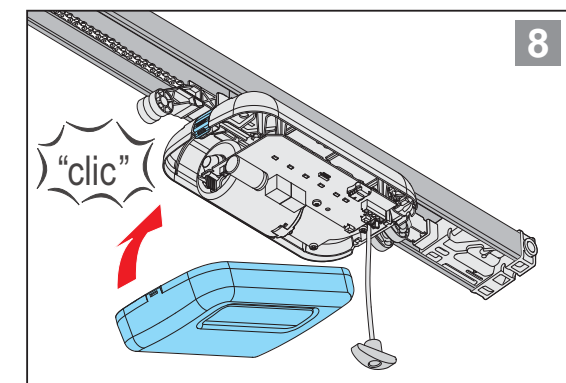

Tutti i diritti riservati.

Reservados todos los derechos.

Art.-Nr. S10170-00001\_322018\_0-DRE\_Rev-D\_DE

DE Original Montageanleitung Beschlag für Flügeltor  
EN Translation of the original installation manual for folding gate armature  
FR Traduction de la notice de montage originale de ferrure pour portes battantes  
IT Traduzione delle istruzioni di montaggio originali ferratura per cancello ad anta  
ES Traducción de las instrucciones de montaje originales herraje para puertas de hojas giratorias