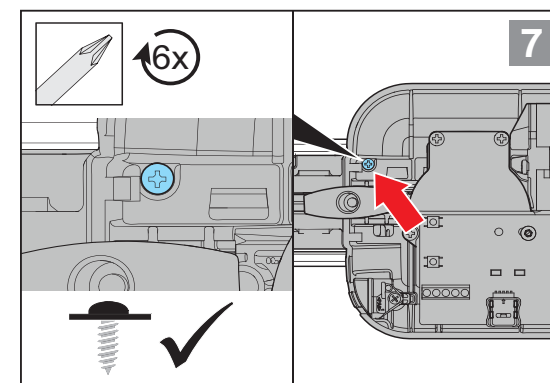

Tutti i diritti riservati.

Reservados todos los derechos.

Art.-Nr. S10170-00001\_322018\_0-DRE\_Rev-D\_DE

DE Original Montageanleitung Beschlag für Flügeltor  
EN Translation of the original installation manual for folding gate armature  
FR Traduction de la notice de montage originale de ferrure pour portes battantes  
IT Traduzione delle istruzioni di montaggio originali ferratura per cancello ad anta  
ES Traducción de las instrucciones de montaje originales herraje para puertas de hojas giratorias