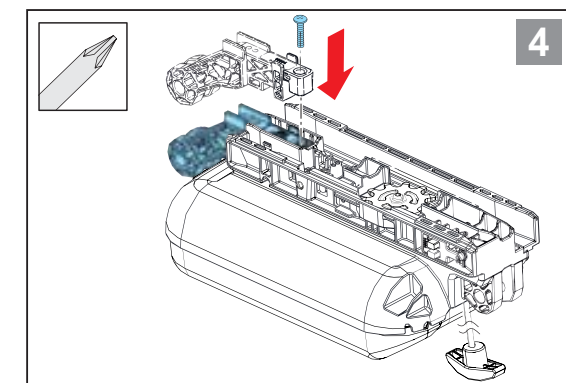

Tutti i diritti riservati.

Reservados todos los derechos.

Art.-Nr. S10170-00001\_322018\_0-DRE\_Rev-D\_DE

DE Original Montageanleitung Beschlag für Flügeltor  
EN Translation of the original installation manual for folding gate armature  
FR Traduction de la notice de montage originale de ferrure pour portes battantes  
IT Traduzione delle istruzioni di montaggio originali ferratura per cancello ad anta  
ES Traducción de las instrucciones de montaje originales herraje para puertas de hojas giratorias